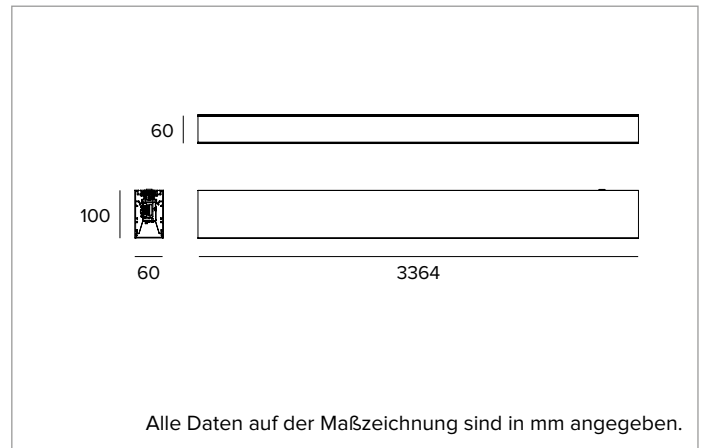

1T5736EL90 | LOGICO System - Decken/Pendelleuchte - Lichtbandmodul

Lineare LED-Leuchte für Deckenanbau- oder Pendelmontage

		4000K	H(m)	D(m)	Emax(lx)
		Ra90		106°	
		Fixture Power	81W	1	2.66
		Source Flux	8784lm	2	5.33
		Fixture Flux	5982lm	3	7.99
		Efficacy	74lm/W	4	10.65
TS1463	I _{max} =259cd/klm	I _{max}	2278cd	5	13.32